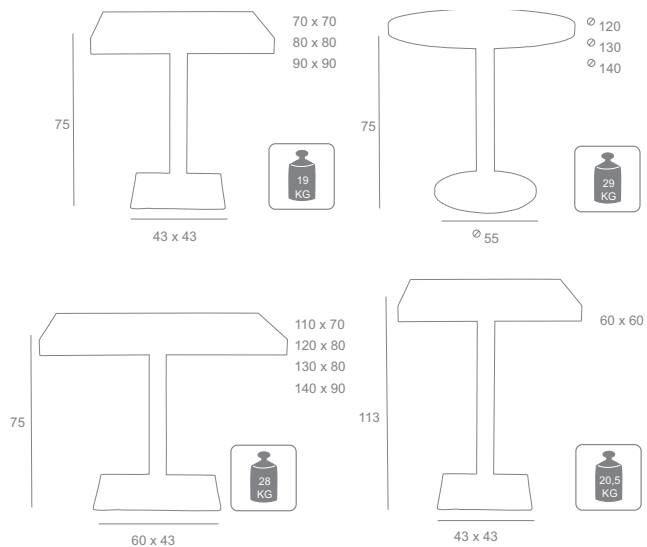

Mesa Olimpia

Terminaciones de Tablero

Top completions

Madera maciza de haya
Massive beech wood

Madera maciza de pino
Massive pine wood

Colección Werzalit
Werzalit collection

Cualquier tipo de tapa
Any type of cover

La mesa Olimpia de pie escalonado está fabricada con fundición de acero, disponible en diferentes medidas y posibilidades de tablero, se puede terminar en cualquier color de pintura epoxi.
The table Olimpia of staggered foot is made by smelting steel, available in different measures and possibilities of board, can finish in any color of painting epoxi.

Colección Bar   Estilo Country

Bar

I 39

MYS