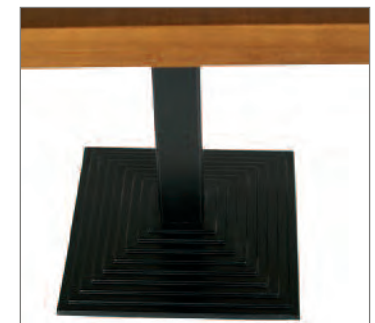

Mesa Olimpia

Terminaciones de Tablero

Top completions

Madera maciza de haya
Massive beech wood

Madera maciza de pino
Massive pine wood

Colección Werzalit
Werzalit collection

Cualquier tipo de tapa
Any type of cover

La mesa Olimpia de pie escalonado está fabricada con fundición de acero, disponible en diferentes medidas y posibilidades de tablero, se puede terminar en cualquier color de pintura epoxi.
The table Olimpia of staggered foot is made by smelting steel, available in different measures and possibilities of board, can finish in any color of painting epoxi.

Colección Bar   Estilo Country

Bar

I 39

MYS