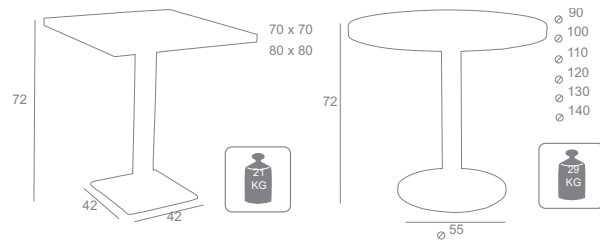

Mesa Tosca

Restaurant

232

MYS

Terminaciones de madera
Wood completions

Carta de tintes sobre haya
Dye list on beech
Colección de melaminas
Wood sheet collection

Terminaciones de patas
Supports completions

Carta de pintura epoxi
List of epoxi painting