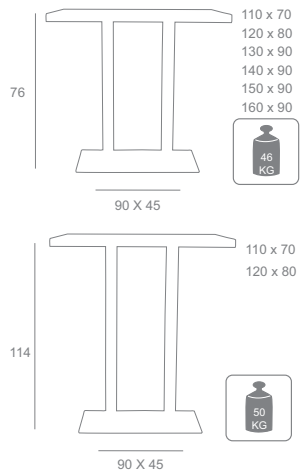

Mesa Dúo

Terminaciones de Madera *Wood completions*

Haya Cerezo *Beech cherry*
Haya Wenge *Beech Wenge*
Haya nogal *Natural beech*
Haya natural *Natural beech*

Terminaciones Metálicas *Metallic Completions*

Cromado *Chromed*

Dos pilares cuadrados unidos a sus casquillos metálicos, forman el pie de la mesa Dúo, la terminación de acero cromado y la madera de haya tintada en las columnas la descubren como una mesa atractiva y funcional.
Two square props joined its metallic tips, form the base of the table Duo, the chromed steel completion and the beech wood tinted in the columns, discover it like an attractive and functional table.