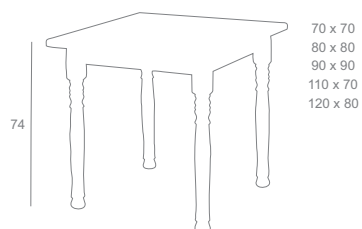

Mesa Mesón Torneada

Terminaciones de madera
Wood completions

Carta de tintes sobre Pino
Dye list on pine

La Mesa Mesón torneada es igual a la recta pero con las patas torneadas para combinar mejor con las sillas torneadas.
The table Meson turned is equal to the straight line but with the legs turned to combine better with the turned chairs.

Colección Bar   Estilo Country

Bar

I 37

MYS