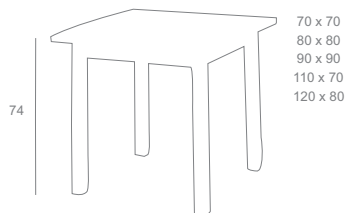

Mesa Córdoba

Bar

134

MYS

Terminaciones de madera
Wood completions

Carta de tintes sobre Pino
Dye list on pine

Mesa alta de madera de pino con la posibilidad de ser redonda o cuadrada, leja intermerdia que permite reforzar la mesa en su construcción y a la vez servir de apoyo para los comensales.
High table of pine wood with the possibility of being round or square, intermerdiat shelf that allows to reinforce the table in his construction and at the same time to use as support for the retainers.

Colección Bar Estilo Country

Bar

135

MYS

Mesa Mesón Recta

Bar

I 36

MYS