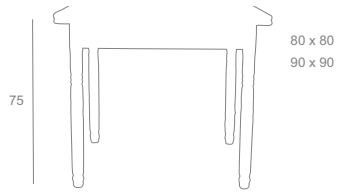

Mesa Clasic Torneada

Modelo Fija