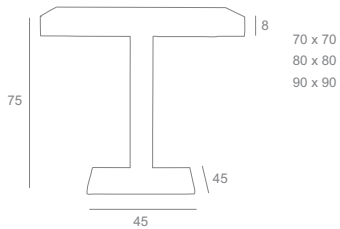

Mesa Pisa

Terminaciones de madera.

Wood completions.

Madera de haya lacada o barnizada

Laquered or varnished beech wood