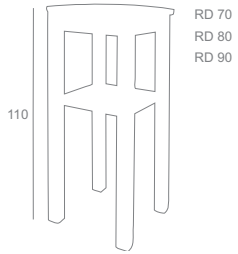

Mesa Córdoba

Bar

134

MYS

Terminaciones de madera
Wood completions

Carta de tintes sobre Pino
Dye list on pine

Mesa alta de madera de pino con la posibilidad de ser redonda o cuadrada, leja intermerdia que permite reforzar la mesa en su construcción y a la vez servir de apoyo para los comensales.
High table of pine wood with the possibility of being round or square, intermerdiat shelf that allows to reinforce the table in his construction and at the same time to use as support for the retainers.