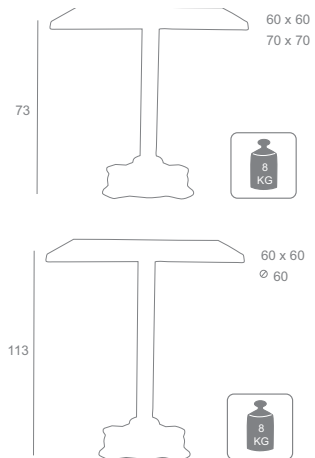

Colección Bar Estilo Country

Bar

I 37

MYS

Mesa Troya

Bar

138

MYS