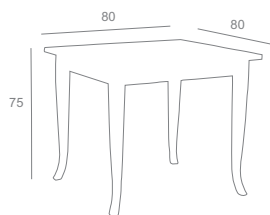

210

MYS

70 x 70
80 x 80
90 x 90
100 x 100
100 x 120
100 x 130
A medida

Terminaciones de Madera

Wood completions

Madera de Haya
Madera de Roble

Beech wood
Oak Wood

Mesa fabricada en madera natural al estilo clásico, con pulimentado en acabados envejecidos o tintes estándar. Con patas cuadradas y despuntadas. Se pueden fabricar en múltiples medidas y dispone de tableros de unión para hacer extensiones.