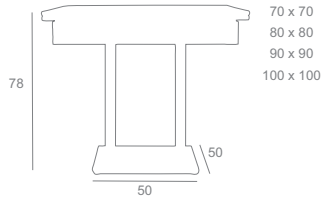

Mesa Automática

Restaurant

184

MYS

Terminaciones de madera.
Wood completions.

Estratificado y madera natural
Estratified and natural wood

Terminaciones Metálicas
Metallic completions

Carta de pintura epoxi
List of epoxi painting
Cromado
Chromed