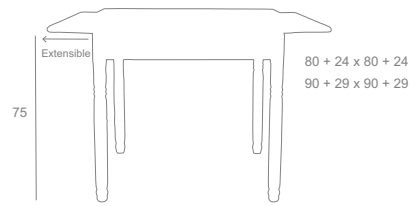

Modelo Extensible

Terminaciones de madera
Wood completions

Carta de tintes sobre haya
Dye list on beech
Colección de melaminas
Wood sheet collection

Terminaciones de patas
Supports completions

Carta de tintes sobre haya
Dye Letter on beech