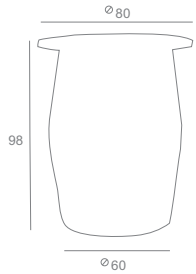

Mesa Bodega

Terminaciones de madera
Wood completions

Color de origen de la barrica
Color of origin of the barrel

Barricas de roble usadas, disponibles en distintos tamaños y nivel de envejecimiento, siendo la más utilizada la recién retirada, igual a la foto en calidad y en medidas.
Casks of oak used, available in different sizes and level of aging, being most used it just retired, equal to the photo in quality and in measures.

Colección Bar   Estilo Country

Bar

135

MYS