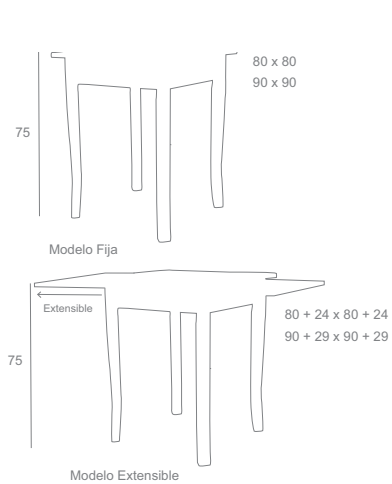

Mesa Clasic Recta

Restaurant

230

MYS

Terminaciones de madera
Wood completions

Carta de tintes sobre haya
Dye list on beech
Colección de melaminas
Wood sheet collection

Terminaciones de patas
Supports completions

Carta de tintes sobre haya
Dye Letter on beech

La mesa Clasic recta está fabricada de la misma manera que la torneada, con la única diferencia que la pata es cuadrada para poder integrarse mejor con modelos de silla con patas rectas.
The Clasic straight table is made in the same way as the turned one, with only one difference that the support is squared to be able to join better with models of chair with straight support.

Colección Restaurant   Estilo Country