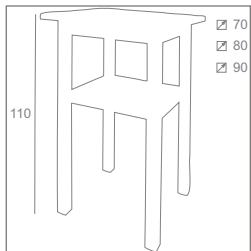

Mesa Córdoba

Bar

134

MYS

Terminaciones de madera
Wood completions

Carta de tintes sobre Pino
Dye list on pine

Mesa alta de madera de pino con la posibilidad de ser redonda o cuadrada, leja intermerdia que permite reforzar la mesa en su construcción y a la vez servir de apoyo para los comensales.
High table of pine wood with the possibility of being round or square, intermerdiat shelf that allows to reinforce the table in his construction and at the same time to use as support for the retainers.