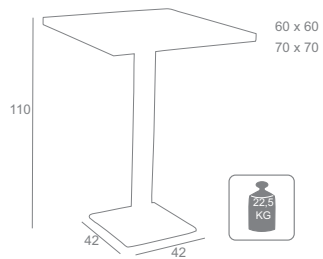

Mesa Tosca

Restaurant

232

MYS

Terminaciones de madera
Wood completions

Carta de tintes sobre haya
Dye list on beech
Colección de melaminas
Wood sheet collection

Terminaciones de patas
Supports completions

Carta de pintura epoxi
List of epoxi painting