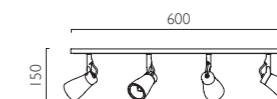

ALASKA FOUR BAR
0110

- PC IP20 ZONE 3
- GU10 4 x 50w max (incl.)