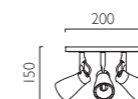

ALASKA TRIPLE SQUARE
01019

- PC IP20 ZONE 3
- GU10 3 x 50w max (incl.)