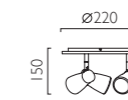

**SCALA FOUR TUBE
6041**

BA IP20 ZONE 3
 GU10 4 x 50w max (incl.)

**SCALA SINGLE
6050**

BA IP20 ZONE 3
 GU10 1 x 50w max (incl.)

**SCALA SINGLE switched
6108**

BA IP20 ZONE 3
 GU10 1 x 50w max (incl.)

**SCALA TRIPLE ROUND
6042**