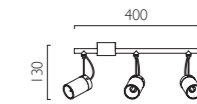

**MONTANA TRIPLE BAR
6009**

BA IP20 ZONE 3 F
GU10 3 x 50w max (incl.)