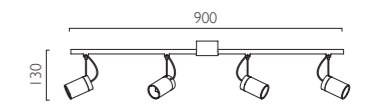

**MONTANA FOUR BAR
6058**

BA IP20 ZONE 3 F
GU10 4 x 50w max (incl.)