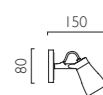

BA IP20 ZONE 3 F
GU10 1 x 50w max (incl.)

**MONTANA TRIPLE BAR
6009**

BA IP20 ZONE 3 F
GU10 3 x 50w max (incl.)

**MONTANA FOUR BAR
6058**

BA IP20 ZONE 3 F
GU10 4 x 50w max (incl.)

ALASKA

ALASKA SINGLE
01018