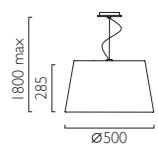

TAG PENDANT small (0739)

TAG PENDANT large (0742)

TAG PENDANT small (0739)

TAG PENDANT small

IP20 ZONE 3 F

0739 E27 1 x 60w max (excl.) Wh

0740 E27 1 x 60w max (excl.) Bk

TAG PENDANT large