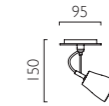

G9 1 x 40w max (incl.)

OVALE

OVALE SINGLE
6113

Wh IP20 ZONE 3 F/ I

GU10 1 x 50w max (incl.)

POLAR

POLAR SINGLE
6004

Wh IP20 ZONE 3 F/ I