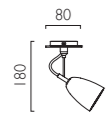

- PC IP20 ZONE 3
- GU10 1 x 50w max (incl.)

ALASKA TRIPLE SQUARE
01019

- PC IP20 ZONE 3
- GU10 3 x 50w max (incl.)

ALASKA FOUR BAR
0110

- PC IP20 ZONE 3
- GU10 4 x 50w max (incl.)

PAVIA

PAVIA SINGLE
6023

Wh IP20 ZONE 3 F/ I