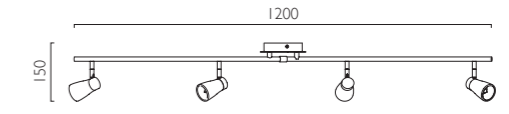

GU10 1 x 50w max (incl.)

POLAR TRIPLE SQUARE
6005

Wh IP20 ZONE 3 F/ I

GU10 3 x 50w max (incl.)

POLAR TRIPLE BAR
6006

Wh IP20 ZONE 3 F/ I

GU10 3 x 50w max (incl.)

SCALA