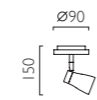

**SCALA SINGLE
6050**

BA IP20 ZONE 3
GU10 1 x 50w max (incl.)