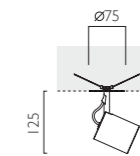

**ALTONA recessed
6091**