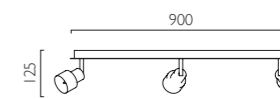

EXEL

2
7
1

EXEL SINGLE
0173

BA IP20 ZONE 3 F
 GU10 1 x 50w max (incl.)

EXEL TRIPLE BAR
0183

BA IP20 ZONE 3 F
 GU10 3 x 50w max (incl.)

MONTANA

**MONTANA SINGLE
6008**