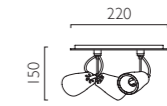

POLAR TRIPLE SQUARE
6005

Wh IP20 ZONE 3 F/ I

GU10 3 x 50w max (incl.)