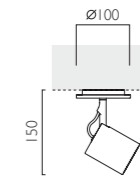

ALTONA

**ALTONA
6001**