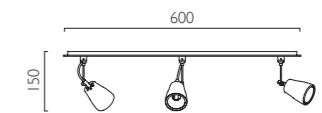

POLAR TRIPLE BAR
6006

Wh IP20 ZONE 3 F/ I

GU10 3 x 50w max (incl.)