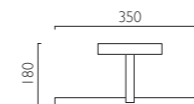

GOYA LED 760 new

IP20 ZONE 3 F ECO ✓

0875		LED strip 8w (incl.) (Driver incl.)	BN
0876		LED strip 8w (incl.) (Driver incl.)	PC

TEETOO

TEETOO 550 (0747 / 0797)

TEETOO 360 (0743 / 0795)

2
4
1

TEETOO 350