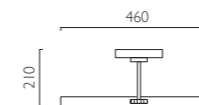

IP20 ZONE 3 F ECO ✓

0529		T5 1 x 13w (incl.)	BN
0535		T5 1 x 13w (incl.)	AB
0701		T5 1 x 13w (incl.)	PC

GOYA LED 460 new

IP20 ZONE 3 F ECO ✓

0873		LED strip 5w (incl.) (Driver incl.)	BN
0874		LED strip 5w (incl.) (Driver incl.)	PC