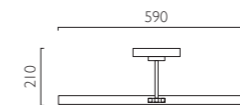

GOYA 590

IP20 ZONE 3 F ECO ✓

0529		T5 1 x 13w (incl.)	BN
0535		T5 1 x 13w (incl.)	AB
0701		T5 1 x 13w (incl.)	PC