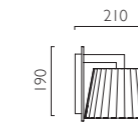

SALA

BN Wh IP20 ZONE 3 F I

E14 1 x 60w max (excl.)

PC Wh IP20 ZONE 3 F I

E14 1 x 60w max (excl.)

LED 1 x 1w (incl.) (Driver incl.)

NOLA

W IP20 ZONE 3 F I

E14 1 x 60w max (excl.)

PC IP20 ZONE 3 F I

E14 1 x 60w max (excl.)