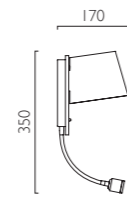

SALA LED
0537