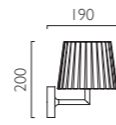

APPA

APPA (0502)