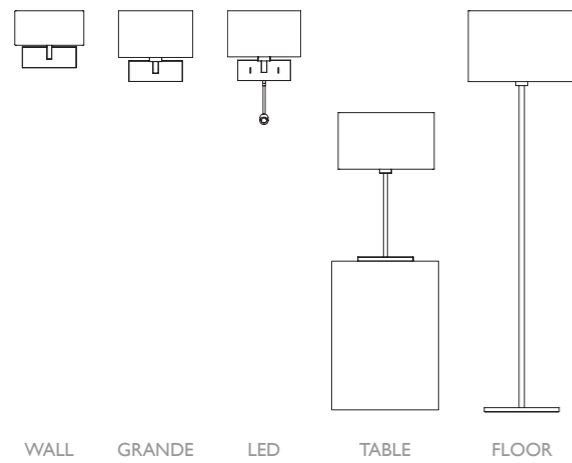

FAMILIES / GAMMES / LEUCHTENFAMILIEN / FAMILIAS:

PARK LANE