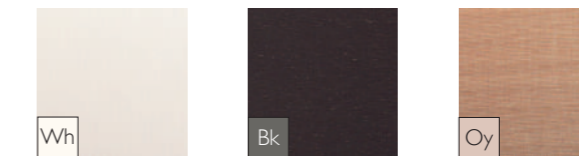

MIX & MATCH

CHOIX ET COMBINAISONS DE PRODUITS

BELIEBIG KOMBINIERBAR

MEZCLA Y COMBINA

Select a wall bracket in the desired finish and then add the shade of your choice. All styles of shade are available in black, white and oyster. See the following pages for our recommendations.

Sélectionnez une applique murale dans la finition souhaitée et ajoutez ensuite l'abat-jour de votre choix. Tous les styles d'abat-jour sont proposés en noir, blanc et gris souris. Voir les pages suivantes pour des recommandations.

Wählen Sie eine Wandhalterung in gewünschter Oberfläche und Ihre gewünschte Schirmform. Alle Schirmformen sind in den Farben Schwarz, Weiß und Perlmutt erhältlich. Unsere Empfehlungen finden Sie auf den folgenden Seiten.

Escoja un aplique de pared en el acabado deseado y luego añada la pantalla a su elección. Todos los estilos de pantalla están disponibles en negro, blanco y perla. Consulte las páginas siguientes para seguir nuestra recomendación.