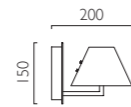

CAROLINA

0331

G9 1 x 60w max (1 x 40w incl.)

CLASSIC

0332

G9 1 x 60w max (1 x 40w incl.)

IMAGE

0410

G9 1 x 40w max (1 x 40w incl.)