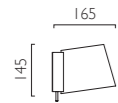

SALA

SALA
0527

BN Wh IP20 ZONE 3 F I

E14 1 x 60w max (excl.)