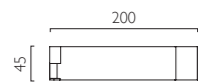

TOSCA

0699

MN IP20 ZONE 3 F I ECO ✓

LED 1 x 1w (incl.) (Driver incl.)