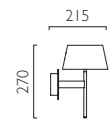

CAROLINA

0331

G9 1 x 60w max (1 x 40w incl.)

CLASSIC

0332

G9 1 x 60w max (1 x 40w incl.)

IMAGE

0410

G9 1 x 40w max (1 x 40w incl.)