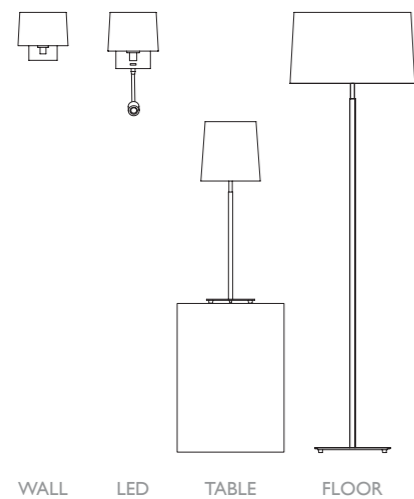

FAMILIES / GAMMES / LEUCHTENFAMILIEN / FAMILIAS:

AZUMI

The products on these pages are sold without shade to enable the user to mix and match the shades and bases (excluding pendants).

Les luminaires décrits dans ces pages sont vendus sans abat-jour. Ceci permet d'assortir et de combiner luminaire et abat-jour (à l'exception des suspensions).

Die Produkte auf diesen Seiten werden ohne Schirme geliefert, sodass der Benutzer Schirme und Ständer nach Belieben kombinieren kann (mit Ausnahme von Pendelleuchten).

Los productos de estas páginas se venden sin pantalla para permitir al usuario combinar y coordinar pantallas y bases (excepto en los colgantes).