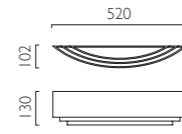

**AMALFI PLUS 520
0617**

P IP20 ZONE 3 F ECO ✓
GX24q-3 1 x 32w max (excl.)