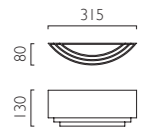

E27 1 x 60w max (excl.)

OVARO PLUS 420
0578

C IP20 ZONE 3 F ECO

2G11 1 x 24w (excl.)

AMALFI

AMALFI PLUS 370

**AMALFI
0423**

IP20 ZONE 3 F ECO ✓
E27 1 x 60w max (excl.)