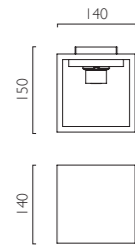

0812

P IP20 ZONE 3 F
G9 1 x 40w max (incl.)

MOSTO

0813

P IP20 ZONE 3 F
G9 1 x 40w max (incl.)

PIENZA new

0917 new

E14 1 x 60w max (excl.)