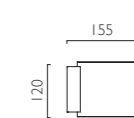

CYL 200
0883 **new**

WG □ IP20 ZONE 3 F ♀ Ⓞ
E14 2 x 40w max (excl.)

LUGA

LUGA switched cable (0622)

LUGA switched (0411)

LUGA SQUARE (MAY 2011)
0930 new

- WG IP20 ZONE 3 F E14 1 x 60w max (excl.)

LUGA switched cable
0622 new

- WG IP20 ZONE 3 F E14 1 x 60w max (excl.)

LUGA switched
0411

- WG IP20 ZONE 3 F E14 1 x 60w max (excl.)

LUGA PLUS
0602

- WG IP20 ZONE 3 F E14 1 x 60w max (excl.) eco ✓

OBROUND

0408

WG IP20 ZONE 3 F Q I
E14 2 x 40w max (excl.)