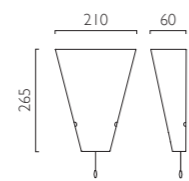

WG IP20 ZONE 3 F Q ECO ✓
GX24q-2 1 x 18w max (excl.)

VIVA

TAPER

0533

WG IP20 ZONE 3 F ECO ✓

GX24q-2 1 x 18w max (excl.)

0248

WG IP20 ZONE 3 F I