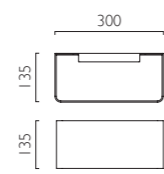

E14 1 x 60w max (excl.)

ASHINO

ASHINO
0766

Wh IP20 ZONE 3 F I
E14 1 x 60w max (excl.)

ASHINO WIDE
0767

Wh IP20 ZONE 3 F I
E27 1 x 60w max (excl.)

CHUO new (MAY 2011)

CHUO 250
0769 new