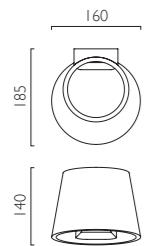

ÉCLAIRAGE INTÉRIEUR

INNENBELEUCHTUNG

ILUMINACIÓN INTERIOR

KOZA

KOZA

0695

P IP20 ZONE 3 F I
E14 1 x 60w max (excl.)

PERO