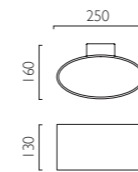

TOKYO
0472

WG IP20 ZONE 3 F Q I
E14 1 x 60w max (excl.)