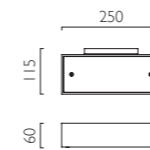

MANERBIO

MANERBIO walnut
0400

W O IP20 ZONE 3 F
E14 1 x 60w max (excl.)

MANERBIO oak
0487 **new**

O O IP20 ZONE 3 F
E14 1 x 60w max (excl.)