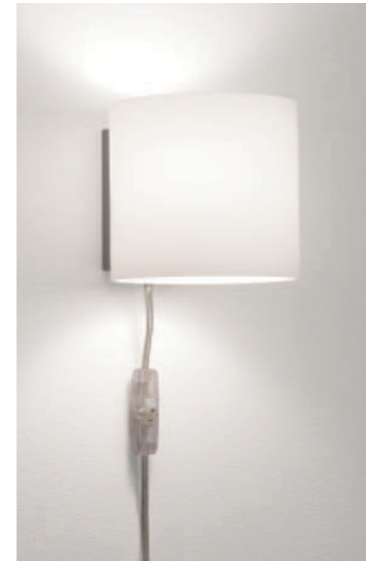

CYL 200
0883 **new**

WG □ IP20 ZONE 3 F ♀ Ⓞ
E14 2 x 40w max (excl.)

LUGA

LUGA switched cable (0622)

LUGA switched (0411)

LUGA SQUARE (MAY 2011)
0930 new

- WG IP20 ZONE 3 F E14 1 x 60w max (excl.)

LUGA switched cable
0622 new