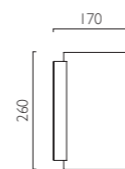

CYL **new**

CYL 260
0884 **new**

WG □ IP20 ZONE 3 F ♀ Ⓞ
E27 2 x 60w max (excl.)