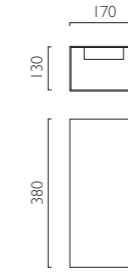

CHUO 380
0768 new

Wh IP20 ZONE 3 F I
E27 2 x 60w max (excl.)