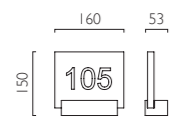

MANERBIO

MANERBIO walnut
0400

W O IP20 ZONE 3 F
E14 1 x 60w max (excl.)

MANERBIO oak
0487 **new**

O O IP20 ZONE 3 F
E14 1 x 60w max (excl.)

NUMERO new

0924 new

MNI IP20 ZONE 3 F ECO ✓