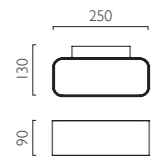

CYL 200
0883 **new**

WG □ IP20 ZONE 3 F ♀ Ⓞ
E14 2 x 40w max (excl.)

LUGA

LUGA switched cable (0622)

LUGA switched (0411)

LUGA SQUARE (MAY 2011)
0930 new

- WG IP20 ZONE 3 F E14 1 x 60w max (excl.)

LUGA switched cable
0622 new

- WG IP20 ZONE 3 F E14 1 x 60w max (excl.)

LUGA switched
0411

- WG IP20 ZONE 3 F E14 1 x 60w max (excl.)

LUGA PLUS
0602

- WG IP20 ZONE 3 F E14 1 x 60w max (excl.) eco ✓

OBROUND

0408

WG IP20 ZONE 3 F Q I
E14 2 x 40w max (excl.)