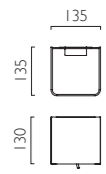

ASHINO

ASHINO
0766

Wh IP20 ZONE 3 F I
E14 1 x 60w max (excl.)