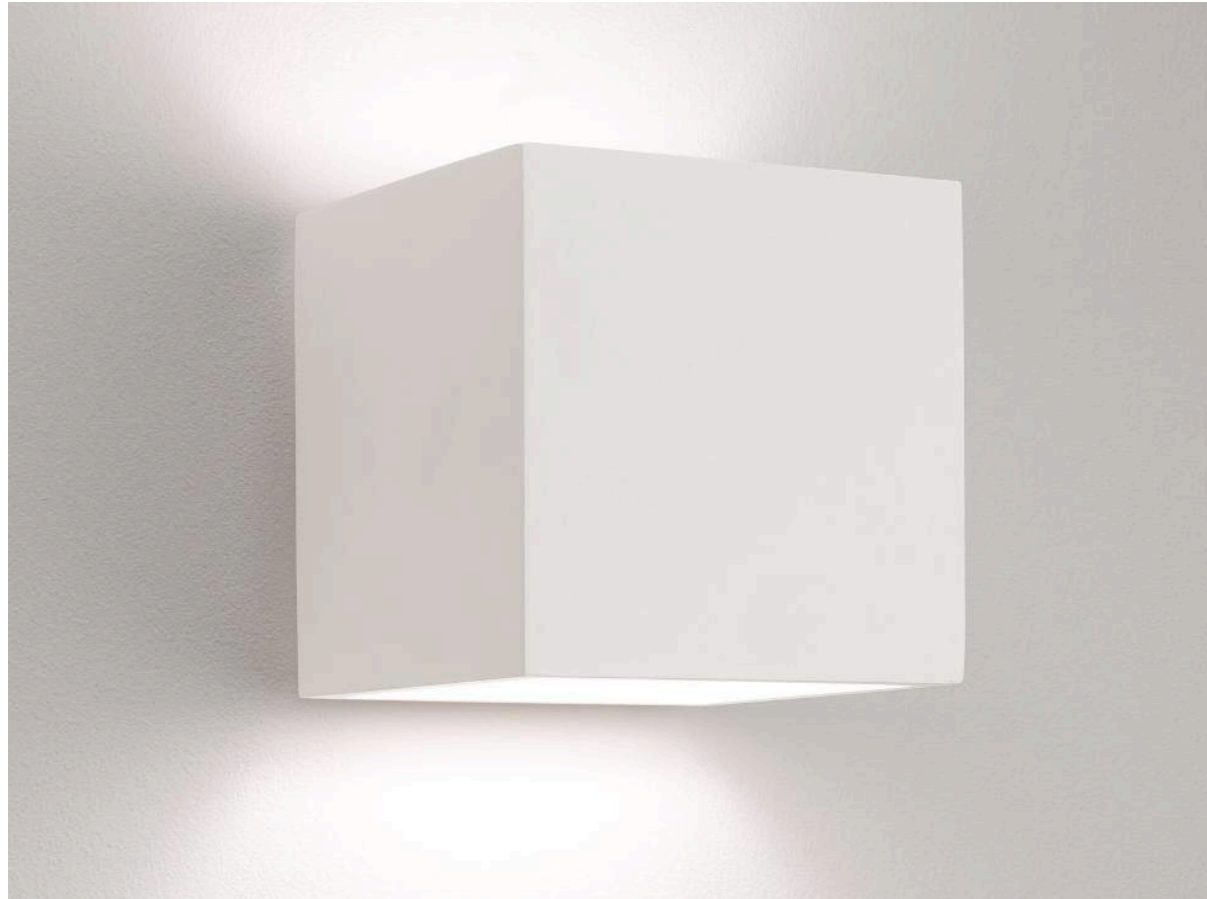

PIENZA new

0917 new

E14 1 x 60w max (excl.)