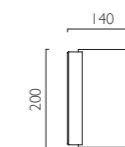

CYL 200
0883 **new**

WG □ IP20 ZONE 3 F ♀ Ⓞ
E14 2 x 40w max (excl.)

LUGA

LUGA switched cable (0622)

LUGA switched (0411)

LUGA SQUARE (MAY 2011)
0930 new

- WG IP20 ZONE 3 F E14 1 x 60w max (excl.)

LUGA switched cable
0622 new