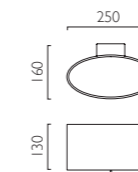

TOKYO

TOKYO switched

TOKYO PLUS

TOKYO
0472

WG IP20 ZONE 3 F Q I
E14 1 x 60w max (excl.)

TOKYO switched
0569 **new**

WG IP20 ZONE 3 F Q I
E14 1 x 60w max (excl.)

TOKYO PLUS
0579