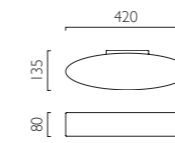

OVARO PLUS 420
0578

C IP20 ZONE 3 F ECO

2G11 1 x 24w (excl.)