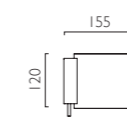

CYL 200
0883 **new**

WG □ IP20 ZONE 3 F ♀ Ⓞ
E14 2 x 40w max (excl.)

LUGA

LUGA switched cable (0622)

LUGA switched (0411)

LUGA SQUARE (MAY 2011)
0930 new

- WG IP20 ZONE 3 F E14 1 x 60w max (excl.)

LUGA switched cable
0622 new

- WG IP20 ZONE 3 F E14 1 x 60w max (excl.)

LUGA switched
0411

- WG IP20 ZONE 3 F E14 1 x 60w max (excl.)

LUGA PLUS
0602

- WG IP20 ZONE 3 F E14 1 x 60w max (excl.) eco ✓

OBROUND

0408

WG IP20 ZONE 3 F Q I
E14 2 x 40w max (excl.)