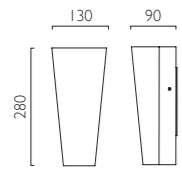

TAPER

0533

WG IP20 ZONE 3 F ECO ✓

GX24q-2 1 x 18w max (excl.)