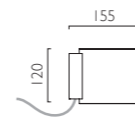

CYL 200
0883 **new**

WG □ IP20 ZONE 3 F ♀ Ⓞ
E14 2 x 40w max (excl.)

LUGA

LUGA switched cable (0622)

LUGA switched (0411)

LUGA SQUARE (MAY 2011)
0930 new

- WG IP20 ZONE 3 F E14 1 x 60w max (excl.)

LUGA switched cable
0622 new

- WG IP20 ZONE 3 F E14 1 x 60w max (excl.)

LUGA switched
0411

- WG IP20 ZONE 3 F E14 1 x 60w max (excl.)

LUGA PLUS
0602

- WG IP20 ZONE 3 F E14 1 x 60w max (excl.) eco ✓

OBROUND

0408

WG IP20 ZONE 3 F Q I
E14 2 x 40w max (excl.)