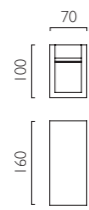

PARMA 160
0886 new

P IP20 ZONE 3 F ECO ✓
LED 2 x 3w (incl.) (Driver incl.)