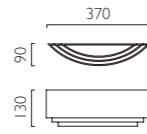

**AMALFI PLUS 370
0577**

IP20 ZONE 3 F ECO ✓
GX24q-2 1 x 18w max (excl.)