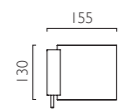

CYL 200
0883 **new**

WG □ IP20 ZONE 3 F ♀ Ⓞ
E14 2 x 40w max (excl.)

LUGA

LUGA switched cable (0622)

LUGA switched (0411)

LUGA SQUARE (MAY 2011)
0930 new

- WG IP20 ZONE 3 F E14 1 x 60w max (excl.)

LUGA switched cable
0622 new

- WG IP20 ZONE 3 F E14 1 x 60w max (excl.)

LUGA switched
0411

- WG IP20 ZONE 3 F E14 1 x 60w max (excl.)

LUGA PLUS
0602

- WG IP20 ZONE 3 F E14 1 x 60w max (excl.) eco ✓

OBROUND

0408

WG IP20 ZONE 3 F Q I
E14 2 x 40w max (excl.)