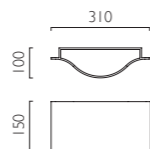

P IP20 ZONE ③ ECO ✓
 2G11 1 x 24w (excl.)

VENETO 480
0611

P IP20 ZONE ③ ECO ✓
 2G11 1 x 36w (excl.)

SLICE

0425

C IP20 ZONE 3 F

R7s 1 x 80w max (incl.)

ARWIN