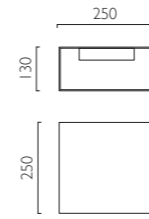

E14 1 x 60w max (excl.)

ASHINO

ASHINO
0766

Wh IP20 ZONE 3 F I
E14 1 x 60w max (excl.)

ASHINO WIDE
0767

Wh IP20 ZONE 3 F I
E27 1 x 60w max (excl.)

CHUO new (MAY 2011)

CHUO 250
0769 new