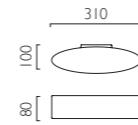

0432

C IP20 ZONE 3 F

E27 1 x 60w max (excl.)

OVARO

OVARO

OVARO PLUS 420

OVARO
0554

C IP20 ZONE 3 F