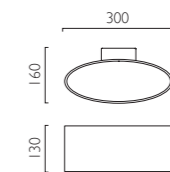

TOKYO

TOKYO switched

TOKYO PLUS

TOKYO
0472

WG IP20 ZONE 3 F Q I
E14 1 x 60w max (excl.)

TOKYO switched
0569 **new**

WG IP20 ZONE 3 F Q I
E14 1 x 60w max (excl.)

TOKYO PLUS
0579