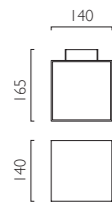

CREMONA

CREMONA walnut
0399

W IP20 ZONE 3 F
E14 1 x 60w max (excl.)

CREMONA oak
0486 **new**

O IP20 ZONE 3 F
E14 1 x 60w max (excl.)