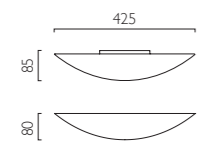

SLICE

0425

C IP20 ZONE 3 F

R7s 1 x 80w max (incl.)

ARWIN

0432

C IP20 ZONE 3 F

E27 1 x 60w max (excl.)

OVARO

OVARO
0554

C IP20 ZONE 3 F

E27 1 x 60w max (excl.)

OVARO PLUS 420
0578

C IP20 ZONE 3 F ECO

2G11 1 x 24w (excl.)