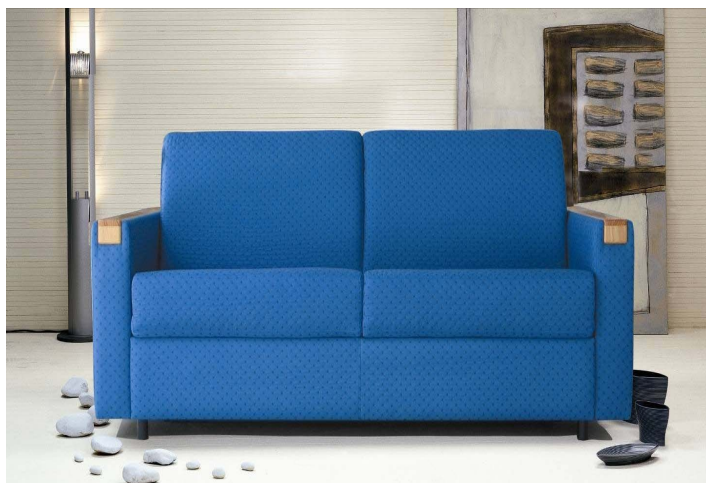

Modèle SPIRAL

Canapé tissu convertible:

ESPACE INTÉRIEUR
GARDE COUSSINS

Remarque: Les coussins des accoudoirs et les oreillers, ne sont pas inclus dans le prix.

CARACTÉRISTIQUES TECHNIQUES DU MODÈLE:

| | | |
|---------------------------|--|---|
| STRUCTURE | Bois massif et panneaux de particules + mécanisme métallique interne antioxydant, traité à l'époxy. | |
| SUSPENSION | Voir sommier. | |
| COUSSINS | ASSISE | Mousse de polyuréthane 30 Kg. S, recouverte de fibre de polyester. |
| | DOSSIER | Mousse de polyuréthane 20 Kg. SS, recouverte de fibre de polyester. |
| DÉHOUSSABLE | Coussins d'assise et dossier. | |
| ACCOUDOIRS | Toujours démontables. | |
| MÉCANISME | Mécanisme convertible lit semi-automatique. | |
| SOMMIER | Maille métallique électro-soude + Sangles élastiques. | |
| MATELAS | Options pour le matelas: Ressorts biconiques en acier – Mousse polyuréthane. | |
| EMBALLAGE | Modèle remis monté, emballé dans du plastique à bulles d'air; les angles du socle sont protégés avec des cornières de renforcement en plastique. | |
| INSTRUCTIONS DE DÉBALLAGE | Déplacer toujours le fauteuil ou canapé avec son emballage original. Déballage: renverser le fauteuil ou canapé sur son dossier, enlever l'emballage sans utiliser un objet coupant ou pointu, retirer les cornières de protection. Sans notice de montage. | |
| Garantie | 2 ans, en accord avec la législation européenne. | |

Facile et rapide pour le convertir en lit, sans enlever les coussins. Mécanisme italien.

OPTIONS POUR LE MATELAS (épaisseur 12 cm.):

- Mousse polyuréthane – PUR (28 Kg.).
- Ressorts.

DESCRIPTION DU MODÈLE:

Canapé convertible avec esthétique moderne et un confort agréable.

Nous avons utilisé un mécanisme semi-automatique, nouveau concept, très facile et rapide pour le convertir en literie sans enlever les coussins.