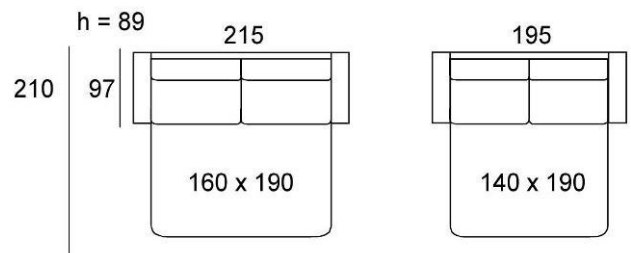

Modèle SPIRAL

Canapé tissu convertible:

ESPACE INTÉRIEUR
GARDE COUSSINS

Remarque: Les coussins des accoudoirs et les oreillers, ne sont pas inclus dans le prix.

CARACTÉRISTIQUES TECHNIQUES DU MODÈLE:

| | | |
|---------------------------|--|---|
| STRUCTURE | Bois massif et panneaux de particules + mécanisme métallique interne antioxydant, traité à l'époxy. | |
| SUSPENSION | Voir sommier. | |
| COUSSINS | ASSISE | Mousse de polyuréthane 30 Kg. S, recouverte de fibre de polyester. |
| | DOSSIER | Mousse de polyuréthane 20 Kg. SS, recouverte de fibre de polyester. |
| DÉHOUSSABLE | Coussins d'assise et dossier. | |
| ACCOUDOIRS | Toujours démontables. | |
| MÉCANISME | Mécanisme convertible lit semi-automatique. | |
| SOMMIER | Maille métallique électro-soude + Sangles élastiques. | |
| MATELAS | Options pour le matelas: Ressorts biconiques en acier – Mousse polyuréthane. | |
| EMBALLAGE | Modèle remis monté, emballé dans du plastique à bulles d'air; les angles du socle sont protégés avec des cornières de renforcement en plastique. | |
| INSTRUCTIONS DE DÉBALLAGE | Déplacer toujours le fauteuil ou canapé avec son emballage original. Déballage: renverser le fauteuil ou canapé sur son dossier, enlever l'emballage sans utiliser un objet coupant ou pointu, retirer les cornières de protection. Sans notice de montage. | |
| Garantie | 2 ans, en accord avec la législation européenne. | |

Facile et rapide pour le convertir en lit, sans enlever les coussins. Mécanisme italien.

OPTIONS POUR LE MATELAS (épaisseur 12 cm.):

- Mousse polyuréthane – PUR (28 Kg.).
- Ressorts.

DESCRIPTION DU MODÈLE:

Vous obtenez une literie confortable. Deux types de matelas: En mousse de polyuréthane ou à ressorts biconiques en acier.

Dimensions du matelas:

SÉRIES TISSU

| | LARGEUR | LONGUEUR | ÉPAISSEUR |
|--------------|---------|----------|-----------|
| Canapé 3 pl. | 160 cm. | 190 cm. | 12 cm. |
| Canapé 3 pl. | 140 cm. | 190 cm. | 12 cm. |