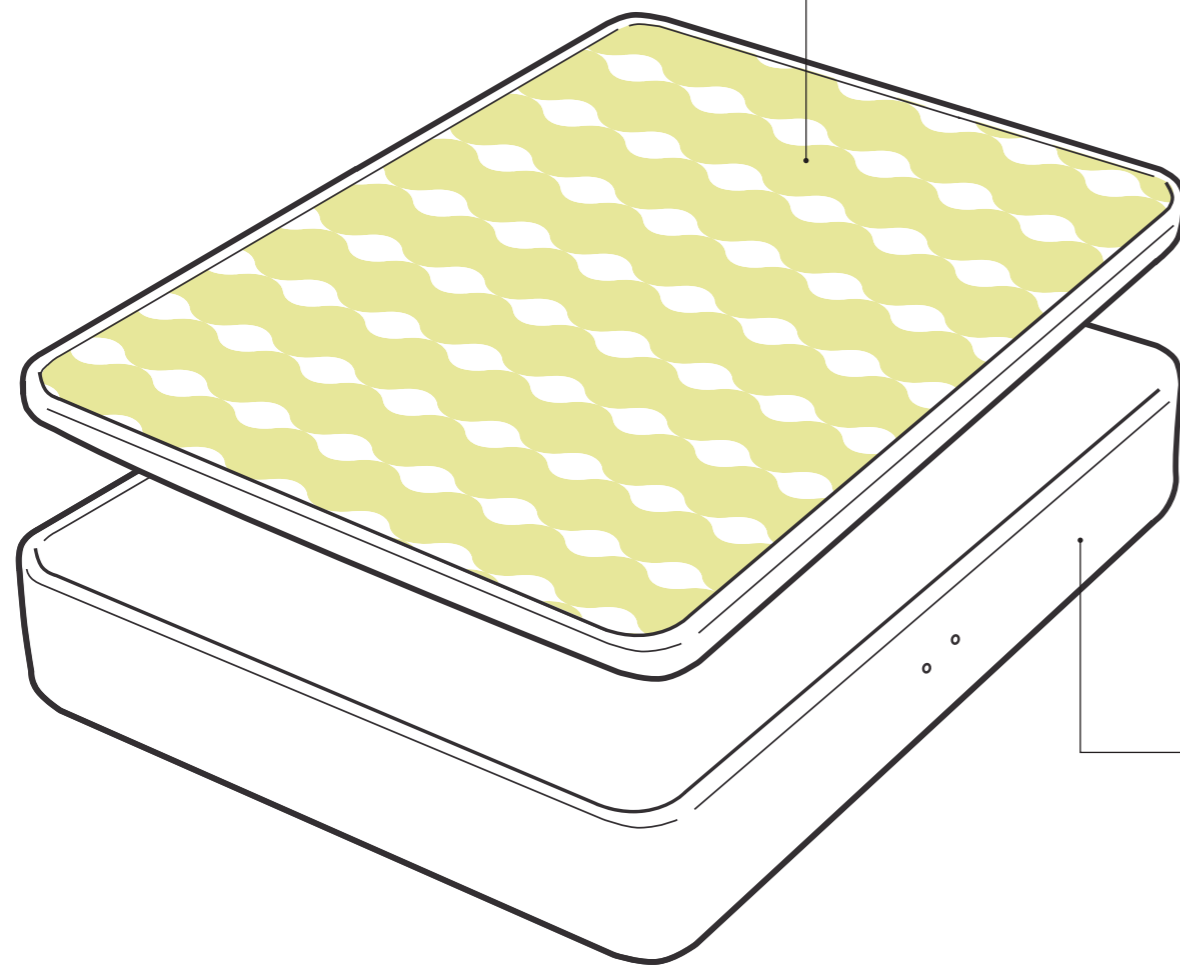

**contract**

Más para su hotel

Una patente  
revolucionaria  
a la medida  
de su negocio

¿En qué consiste?

Ecus® Toppings 

**Ecus Toppings:  
el descanso a la carta**

Ecus® Toppings es un nuevo sistema de descanso que permite personalizar el colchón de forma rápida y sencilla: permite elegir el grado de firmeza, incorporar sistemas de calefacción, masaje o aromaterapia, y optar por los materiales más novedosos. El concepto de wellness en las habitaciones de su hotel.

**Un sistema  
revolucionario basado  
en una sencilla idea**

El mecanismo es muy sencillo: se combina un soporte fijo con un Topping intercambiable, que se sitúa en la parte superior mediante un sistema patentado de sujeción.

### Topping Intercambiable

- Grado de firmeza a la carta
- Reposición fácil y económica
- Fácil de colocar
- Ocupa poco espacio
- Higiénico
- Masaje Mushü
- Sistema de calor
- Aromaterapia

### Lechos independientes

En el caso de una cama doble, el sistema Ecus® Toppings reacciona de forma independiente al peso de los que duermen sobre el colchón, como si se tratara de dos camas separadas. De este modo se evita el "efecto arrastre" de la persona de menos peso hacia el hueco que provoca la que tiene un peso mayor.