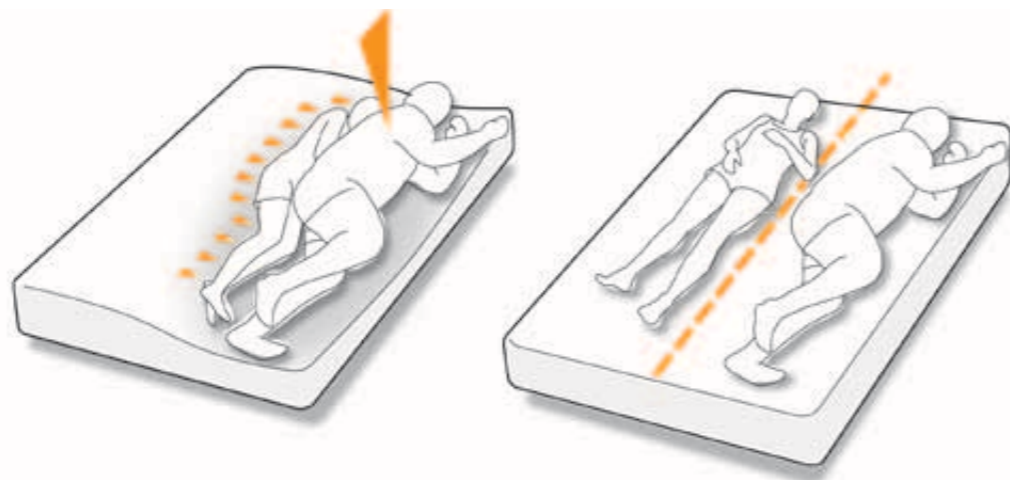

**Un sistema  
revolucionario basado  
en una sencilla idea**

El mecanismo es muy sencillo: se combina un soporte fijo con un Topping intercambiable, que se sitúa en la parte superior mediante un sistema patentado de sujeción.

### Topping Intercambiable

- Grado de firmeza a la carta
- Reposición fácil y económica
- Fácil de colocar
- Ocupa poco espacio
- Higiénico
- Masaje Mushü
- Sistema de calor
- Aromaterapia

### Lechos independientes

En el caso de una cama doble, el sistema Ecus® Toppings reacciona de forma independiente al peso de los que duermen sobre el colchón, como si se tratara de dos camas separadas. De este modo se evita el "efecto arrastre" de la persona de menos peso hacia el hueco que provoca la que tiene un peso mayor.

### **Cama elevable**

Su exclusivo diseño facilita las tareas de limpieza y reposición de la ropa de cama gracias al mecanismo que permite elevar la plataforma de manera sencilla y sin esfuerzo. La estructura alcanza una altura que mejora la accesibilidad cuando la cama está situada en lugares difíciles y permite un trabajo cómodo y rápido.