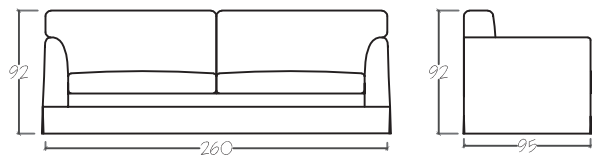

MEDIDAS DISPONIBLES

SOFA 3 PLAZAS

CARACTERISTICAS TECNICAS

- ▶ **ARMAZON**
Estructura de pino macizo y aglomerado
- ▶ **PIES**
Plástico
- ▶ **CINCHADO**
Cincha elástica
- ▶ **ALMOHADONES ASIENTOS**
50% Fibra 50% Pluma. Espuma 30Kg
- ▶ **ALMOHADONES RESPALDO**
100% Fibra
- ▶ **VOLUMEN (m3): 2,27**